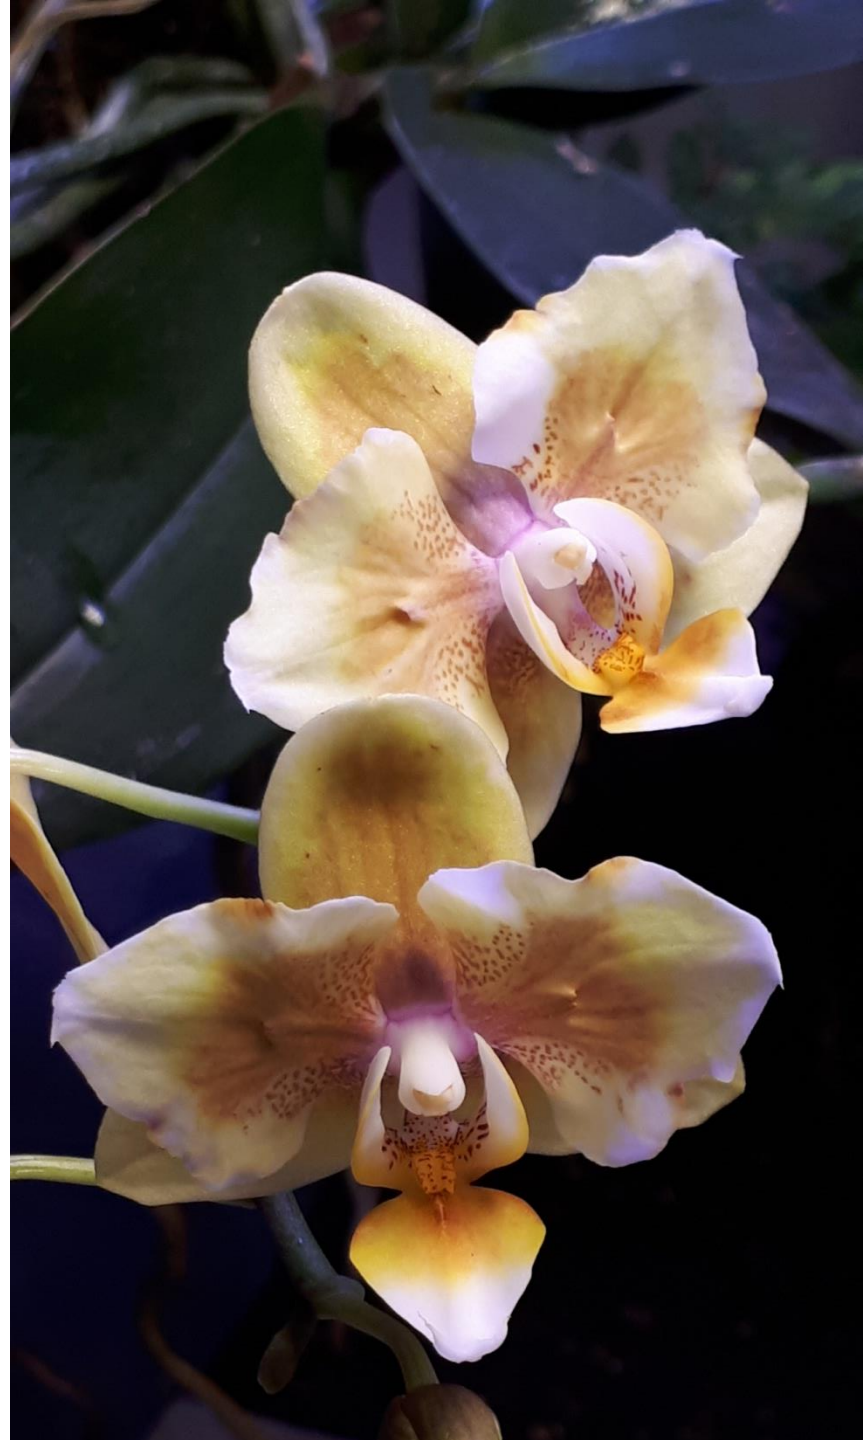

Table d'honneur virtuelle

Raymond
Lussier

Chysis
Langleyensis

Coelogyne
Bird in Flight
'Black Berry

Encyclia alata subps
Parviflora

Dendrobium Raymond Lussier

Phragmipedium

Rachel Kirk

Phragmipedium
Lussr Gynet
St-Pierre

Marie-Josée
Bergeron

Cypripedium Eurasia
(*tibeticum* x *macranthos*)

Yvon Lessard

**Bulbophyllum
longissimum**

Cattleya trianaes
'Santa Martha'

Haraela
retrocalla

Phalaenopsis
hybride
'pélorique'

Phalaenopsis hybride

Phalaenopsis
philippinensis

Safa Alami

Coelogyne Ovalis

Epidendrum
secundum

Mélanie

Picard

Dendrobium cymboglossum