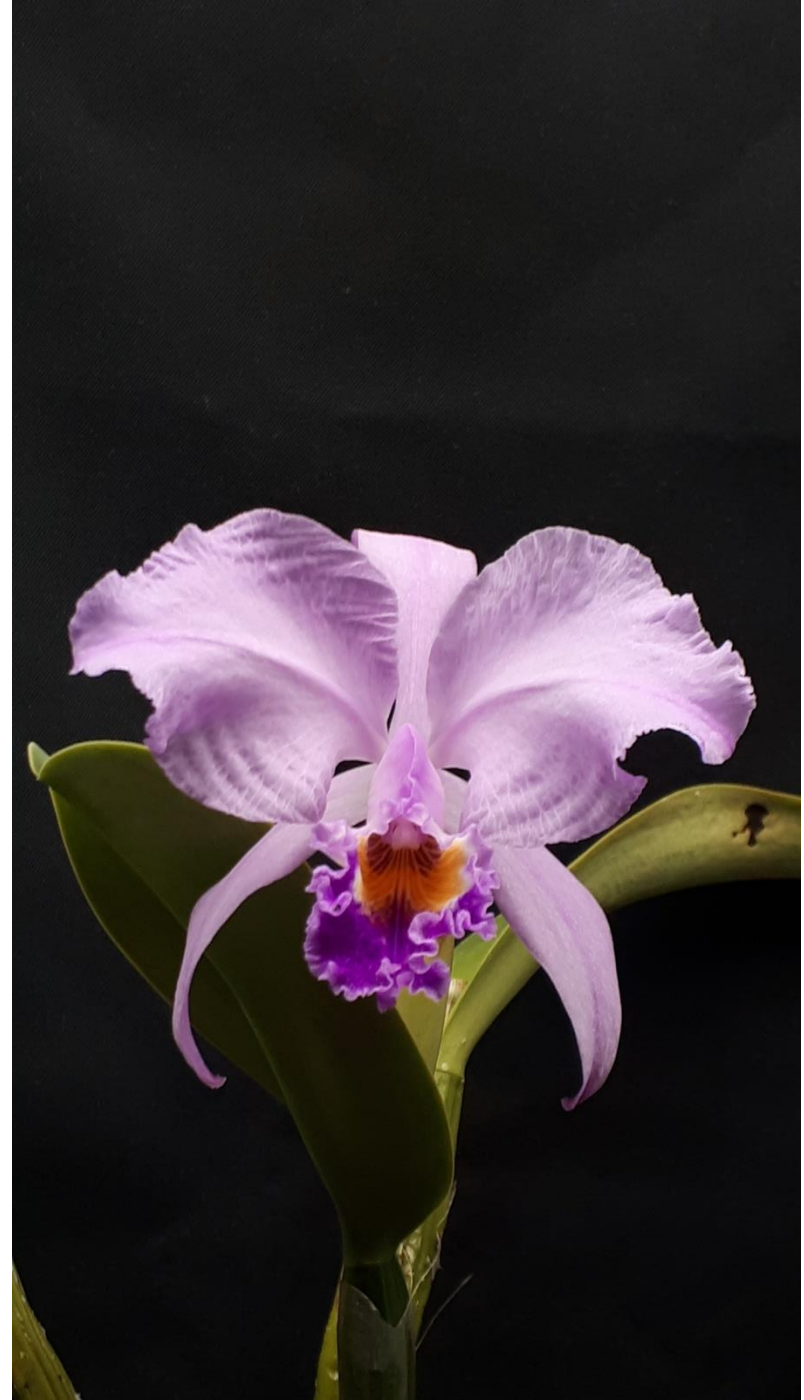

Table d'honneur virtuelle

Raymond
Lussier

Chysis
Langleyensis

Coelogyne
Bird in Flight
'Black Berry

Encyclia alata subps
Parviflora

Dendrobium Raymond Lussier

Phragmipedium

Rachel Kirk

Phragmipedium
Lussr Gynet
St-Pierre

Marie-Josée
Bergeron

Cypripedium Eurasia
(*tibeticum* x *macranthos*)

Yvon Lessard

**Bulbophyllum
longissimum**

Cattleya trianaes
'Santa Martha'

Haraela
retrocalla

Phalaenopsis
hybride
'pélorique'

Phalaenopsis hybride

Phalaenopsis
philippinensis

Safa Alami

Coelogyne Ovalis

Epidendrum
secundum

Mélanie

Picard

Dendrobium cymboglossum