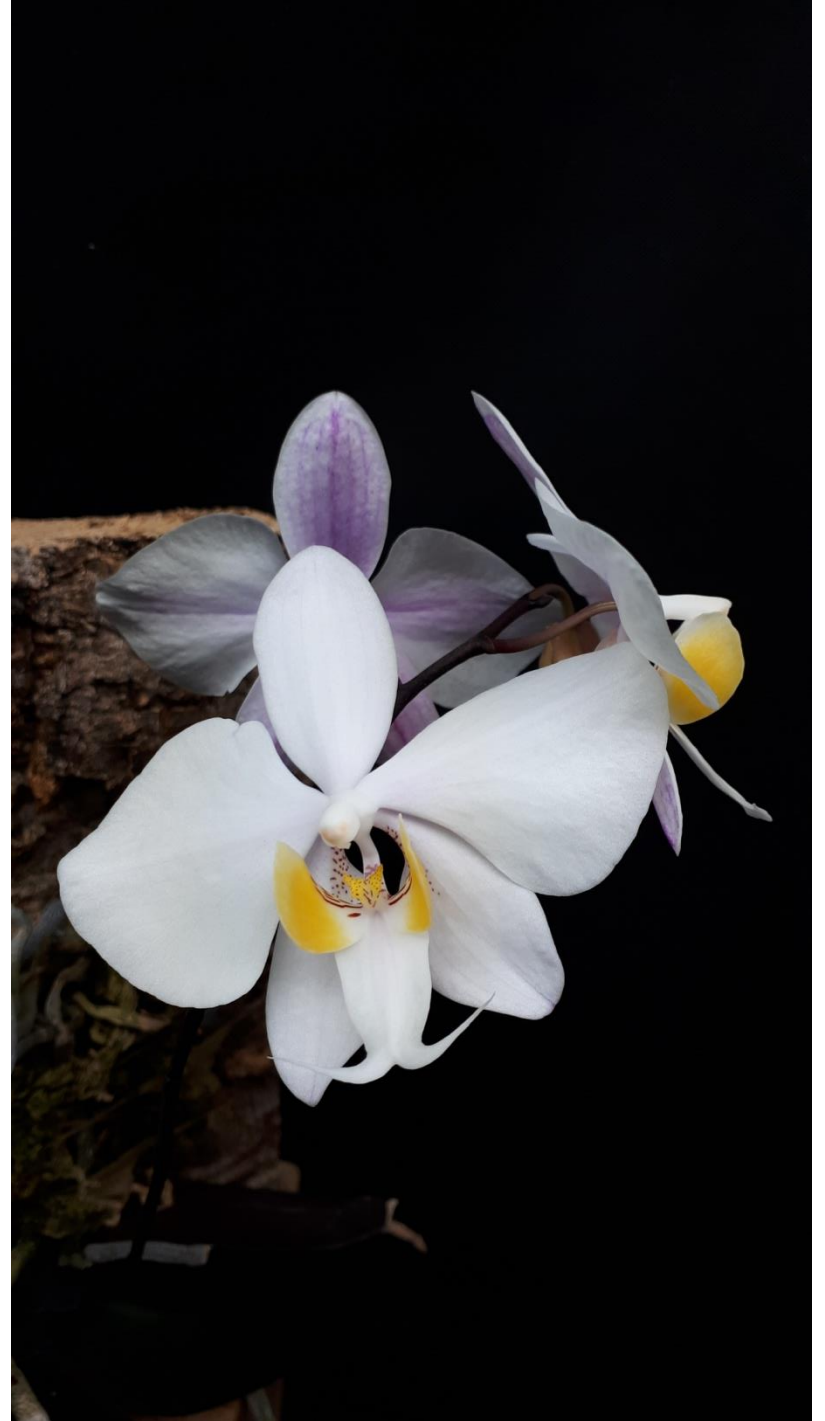

Table d'honneur virtuelle

Raymond
Lussier

Chysis
Langleyensis

Coelogyne
Bird in Flight
'Black Berry

Encyclia alata subps
Parviflora

Dendrobium Raymond Lussier

Phragmipedium

Rachel Kirk

Phragmipedium
Lussr Gynet
St-Pierre

Marie-Josée
Bergeron

Cypripedium Eurasia
(*tibeticum* x *macranthos*)

Yvon Lessard

**Bulbophyllum
longissimum**

Cattleya trianaes
'Santa Martha'

Haraela
retrocalla

Phalaenopsis
hybride
'pélorique'

Phalaenopsis hybride

Phalaenopsis
philippinensis

Safa Alami

Coelogyne Ovalis

Epidendrum
secundum

Mélanie

Picard

Dendrobium cymboglossum